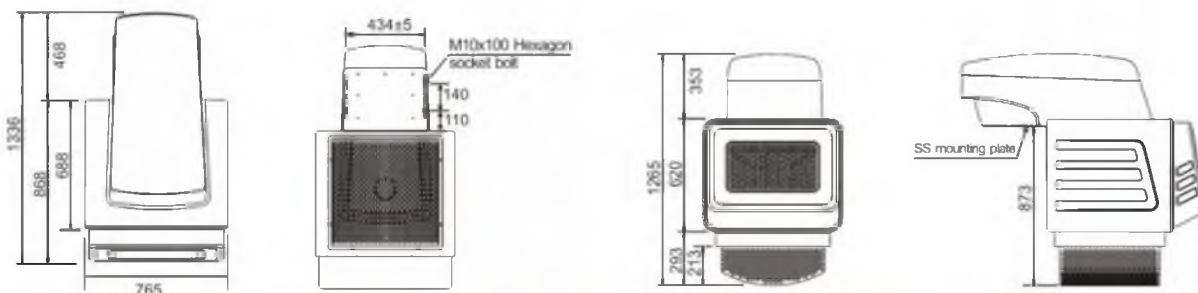

#### **SPECIFICATION**

Model	Power supply (V)	Working voltage (V)	Rated Power (KW)	Motor power (KW)	Laminar outlet (mm)	Max flow (m³/h)	Max speed (m/s)	Dimension (mm)
RPU20	220	DC36	3	2	500 x 280	1000	3.1	1336 x 765 x 1265
RPU25	220	DC36	4	2.5	500 x 280	1300	4	1336 x 765 x 1265