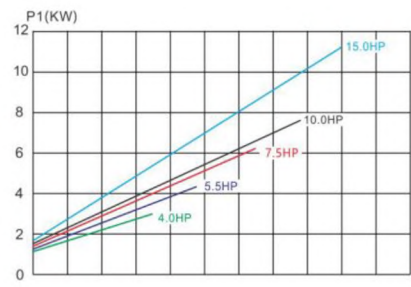

## QH.Curve of The Pump

Model	Horsepower (HP)	Rated Power (KW)	Phase	Voltage (V)	Inlet Port Dia. (mm)	Inlet Flange Dia. (mm)	Outlet Flange Dia.(mm)	Outlet Port Dia. (mm)	A Length (mm)	B Length (mm)	C Length (mm)
WL-CSP040	4	3.0	3	380	Φ90	8-Φ18 Φ90	8-Φ18 Φ90	Φ90	730	280	420
WL-CSP055	5.5	4.0	3	380	Φ90	8-Φ18 Φ90	8-Φ18 Φ90	Φ90	730	280	420
WL-CSP075	7.5	5.5	3	380	Φ90	8-Φ18 Φ90	8-Φ18 Φ90	Φ90	730	280	420
WL-CSP100	10	7.5	3	380	Φ90	8-Φ18 Φ90	8-Φ18 Φ90	Φ90	800	280	440
WL-CSP150	15	11	3	380	Φ90	8-Φ18 Φ90	8-Φ18 Φ90	Φ90	800	280	420