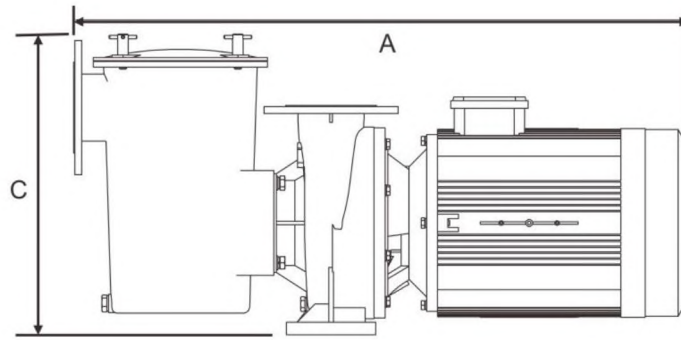

## QH.Curve of The Pump

Model	Horsepower (HP)	Rated Power (KW)	Phase	Voltage (V)	Inlet Port Dia. (mm)	Inlet Flange Dia. (mm)	Outlet Flange Dia.(mm)	Outlet Port Dia. (mm)	A Length (mm)	B Length (mm)	C Length (mm)
WL-CSP040	4	3.0	3	380	Φ90	8-Φ18 Φ90	8-Φ18 Φ90	Φ90	730	280	420
WL-CSP055	5.5	4.0	3	380	Φ90	8-Φ18 Φ90	8-Φ18 Φ90	Φ90	730	280	420
WL-CSP075	7.5	5.5	3	380	Φ90	8-Φ18 Φ90	8-Φ18 Φ90	Φ90	730	280	420
WL-CSP100	10	7.5	3	380	Φ90	8-Φ18 Φ90	8-Φ18 Φ90	Φ90	800	280	440
WL-CSP150	15	11	3	380	Φ90	8-Φ18 Φ90	8-Φ18 Φ90	Φ90	800	280	420