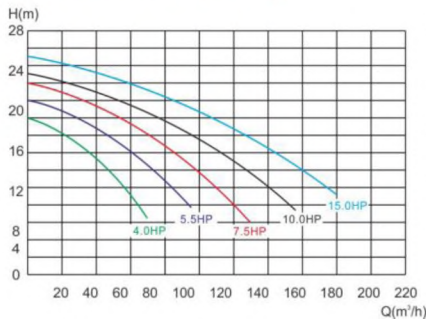

## QH.Curve of The Pump

Model	Horsepower (HP)	Rated Power (KW)	Phase	Voltage (V)	Inlet Port Dia. (mm)	Inlet Flange Dia. (mm)	Outlet Flange Dia.(mm)	Outlet Port Dia. (mm)	A Length (mm)	B Length (mm)	C Length (mm)
WL-CSP040	4	3.0	3	380	Φ90	8-Φ18 Φ90	8-Φ18 Φ90	Φ90	730	280	420
WL-CSP055	5.5	4.0	3	380	Φ90	8-Φ18 Φ90	8-Φ18 Φ90	Φ90	730	280	420
WL-CSP075	7.5	5.5	3	380	Φ90	8-Φ18 Φ90	8-Φ18 Φ90	Φ90	730	280	420
WL-CSP100	10	7.5	3	380	Φ90	8-Φ18 Φ90	8-Φ18 Φ90	Φ90	800	280	440
WL-CSP150	15	11	3	380	Φ90	8-Φ18 Φ90	8-Φ18 Φ90	Φ90	800	280	420