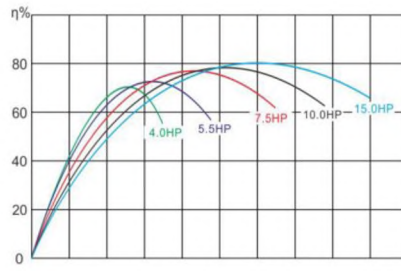

## QH.Curve of The Pump

Model	Horsepower (HP)	Rated Power (KW)	Phase	Voltage (V)	Inlet Port Dia. (mm)	Inlet Flange Dia. (mm)	Outlet Flange Dia.(mm)	Outlet Port Dia. (mm)	A Length (mm)	B Length (mm)	C Length (mm)
WL-CSP040	4	3.0	3	380	Φ90	8-Φ18 Φ90	8-Φ18 Φ90	Φ90	730	280	420
WL-CSP055	5.5	4.0	3	380	Φ90	8-Φ18 Φ90	8-Φ18 Φ90	Φ90	730	280	420
WL-CSP075	7.5	5.5	3	380	Φ90	8-Φ18 Φ90	8-Φ18 Φ90	Φ90	730	280	420
WL-CSP100	10	7.5	3	380	Φ90	8-Φ18 Φ90	8-Φ18 Φ90	Φ90	800	280	440
WL-CSP150	15	11	3	380	Φ90	8-Φ18 Φ90	8-Φ18 Φ90	Φ90	800	280	420