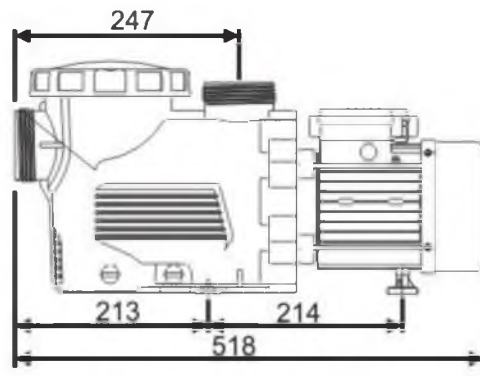

WL-KP1106

WL-KP1606~WL-KP2206

QH.Curve of The Pump

Model	Q-max (m³/h)	H-max (m)	Horsepower (HP)	Rated Power(KW)	Phase	Voltage (V)	Connection Size
WL-KP256	7.5	7	0.33	0.25	1	220	1.5" or 50mm
WL-KP306	7.5	8.5	0.4	0.3	1	220	1.5" or 50mm
WL-KP356	9.6	9.5	0.5	0.35	1	220	1.5" or 50mm
WL-KP456	11.1	10	0.6	0.45	1	220	1.5" or 50mm
WL-KP556	14.1	12	0.75	0.55	1	220	1.5" or 50mm
WL-KP756	15.6	12.5	1.0	0.75	1	220	1.5" or 50mm
WL-KP856	16.5	12.5	1.2	0.85	1	220	1.5" or 50mm
WL-KP1106	22.5	16	1.5	1.10	1	220	48.5mm & 50mm or 60.3mm & 63mm
WL-KP1606	27.9	18	2.0	1.60	1	220	48.5mm & 50mm or 60.3mm & 63mm
WL-KP2206	30.9	19.5	3.0	2.20	1	220	48.5mm & 50mm or 60.3mm & 63mm