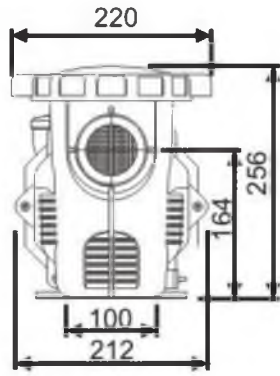

WL-KP1106

WL-KP1606~WL-KP2206

QH.Curve of The Pump

Model	Q-max (m³/h)	H-max (m)	Horsepower (HP)	Rated Power(KW)	Phase	Voltage (V)	Connection Size
WL-KP256	7.5	7	0.33	0.25	1	220	1.5" or 50mm
WL-KP306	7.5	8.5	0.4	0.3	1	220	1.5" or 50mm
WL-KP356	9.6	9.5	0.5	0.35	1	220	1.5" or 50mm
WL-KP456	11.1	10	0.6	0.45	1	220	1.5" or 50mm
WL-KP556	14.1	12	0.75	0.55	1	220	1.5" or 50mm
WL-KP756	15.6	12.5	1.0	0.75	1	220	1.5" or 50mm
WL-KP856	16.5	12.5	1.2	0.85	1	220	1.5" or 50mm
WL-KP1106	22.5	16	1.5	1.10	1	220	48.5mm & 50mm or 60.3mm & 63mm
WL-KP1606	27.9	18	2.0	1.60	1	220	48.5mm & 50mm or 60.3mm & 63mm
WL-KP2206	30.9	19.5	3.0	2.20	1	220	48.5mm & 50mm or 60.3mm & 63mm