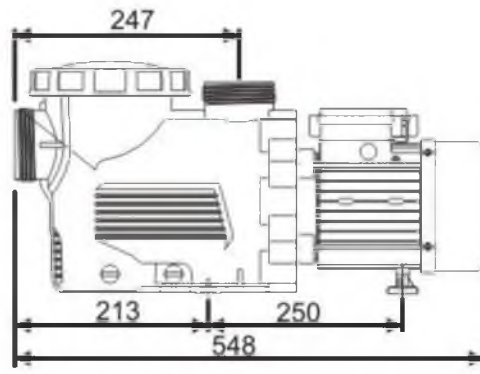

WL-KP1106

WL-KP1606~WL-KP2206

QH.Curve of The Pump

Model	Q-max (m³/h)	H-max (m)	Horsepower (HP)	Rated Power(KW)	Phase	Voltage (V)	Connection Size
WL-KP256	7.5	7	0.33	0.25	1	220	1.5" or 50mm
WL-KP306	7.5	8.5	0.4	0.3	1	220	1.5" or 50mm
WL-KP356	9.6	9.5	0.5	0.35	1	220	1.5" or 50mm
WL-KP456	11.1	10	0.6	0.45	1	220	1.5" or 50mm
WL-KP556	14.1	12	0.75	0.55	1	220	1.5" or 50mm
WL-KP756	15.6	12.5	1.0	0.75	1	220	1.5" or 50mm
WL-KP856	16.5	12.5	1.2	0.85	1	220	1.5" or 50mm
WL-KP1106	22.5	16	1.5	1.10	1	220	48.5mm & 50mm or 60.3mm & 63mm
WL-KP1606	27.9	18	2.0	1.60	1	220	48.5mm & 50mm or 60.3mm & 63mm
WL-KP2206	30.9	19.5	3.0	2.20	1	220	48.5mm & 50mm or 60.3mm & 63mm