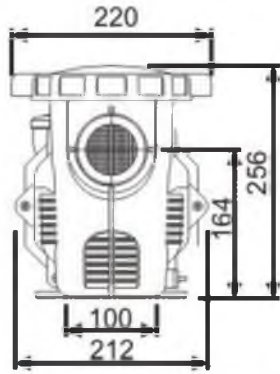

WL-KP1106

WL-KP1606~WL-KP2206

QH.Curve of The Pump

Model	Q-max (m³/h)	H-max (m)	Horsepower (HP)	Rated Power(KW)	Phase	Voltage (V)	Connection Size
WL-KP256	7.5	7	0.33	0.25	1	220	1.5" or 50mm
WL-KP306	7.5	8.5	0.4	0.3	1	220	1.5" or 50mm
WL-KP356	9.6	9.5	0.5	0.35	1	220	1.5" or 50mm
WL-KP456	11.1	10	0.6	0.45	1	220	1.5" or 50mm
WL-KP556	14.1	12	0.75	0.55	1	220	1.5" or 50mm
WL-KP756	15.6	12.5	1.0	0.75	1	220	1.5" or 50mm
WL-KP856	16.5	12.5	1.2	0.85	1	220	1.5" or 50mm
WL-KP1106	22.5	16	1.5	1.10	1	220	48.5mm & 50mm or 60.3mm & 63mm
WL-KP1606	27.9	18	2.0	1.60	1	220	48.5mm & 50mm or 60.3mm & 63mm
WL-KP2206	30.9	19.5	3.0	2.20	1	220	48.5mm & 50mm or 60.3mm & 63mm