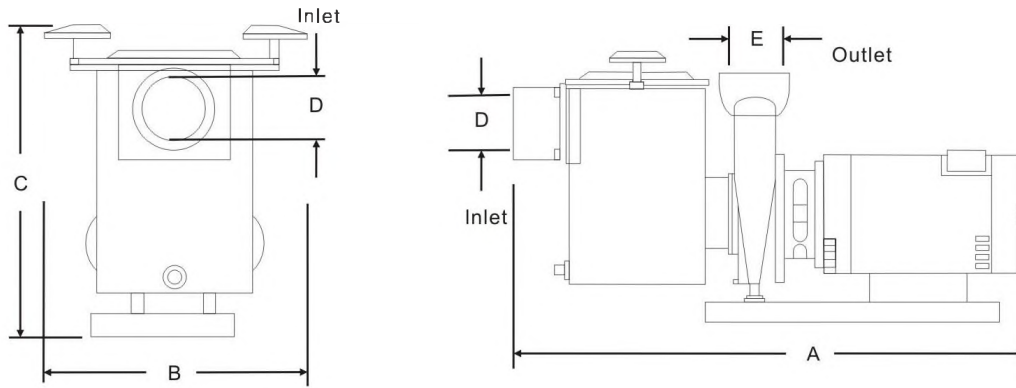

Product Parameters

QH.Curve of The Pump

Model	Horsepower (HP)	Rated Power (KW)	Phase	Voltage (V)	Inlet/Outlet	A Length (mm)	B Width (mm)	C Height (mm)
WL-ATB030	3.0	2.25	3	380	2"/2"	660	200	200
WL-ATB050	5.0	3.8	3	380	3"/2.5"	720	230	400
WL-ATB075	7.5	5.5	3	380	3"/2.5"	720	266	400
WL-ATB100	10.0	7.5	3	380	4"/3"	1060	340	570
WL-ATB150	15.0	11.0	3	380	4"/4"	1090	340	570