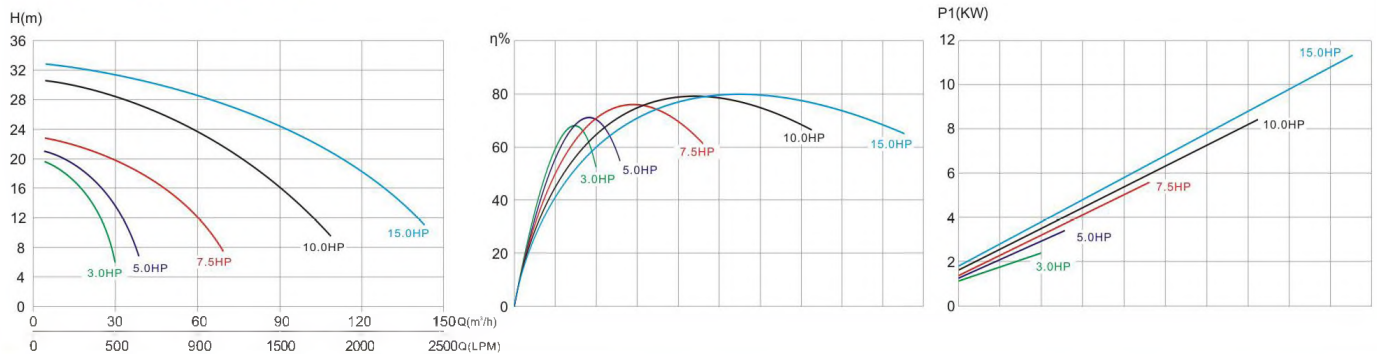

Product Parameters

QH.Curve of The Pump

Model	Horsepower (HP)	Rated Power (KW)	Phase	Voltage (V)	Inlet/Outlet	A Length (mm)	B Width (mm)	C Height (mm)
WL-ATB030	3.0	2.25	3	380	2"/2"	660	200	200
WL-ATB050	5.0	3.8	3	380	3"/2.5"	720	230	400
WL-ATB075	7.5	5.5	3	380	3"/2.5"	720	266	400
WL-ATB100	10.0	7.5	3	380	4"/3"	1060	340	570
WL-ATB150	15.0	11.0	3	380	4"/4"	1090	340	570