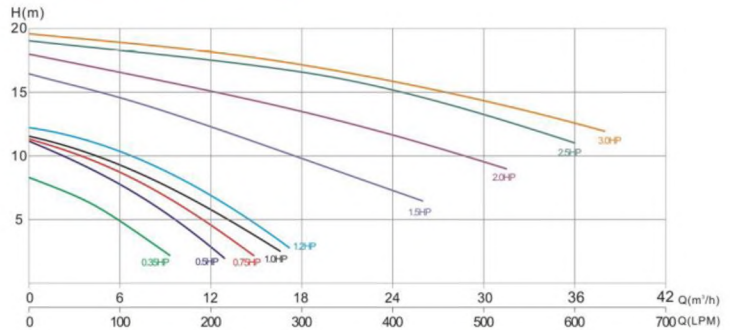

Product Parameters

WL-STP35~WL-STP120

WL-STP150~WL-STP300

QH.Curve of The Pump

Model	Q-max (m³/h)	H-max (m)	Horsepower (HP)	Rated Power (KW)	Phase	Voltage (V)	Connection size	A Length (mm)
WL-STP35	9.6	8	0.35	0.26	1	220	1.5" or 50mm	443
WL-STP50	12.6	11	0.5	0.37	1	220	1.5" or 50mm	443
WL-STP75	14.4	10.5	0.75	0.56	1	220	1.5" or 50mm	465
WL-STP100	16.5	11	1.0	0.75	1	220	1.5" or 50mm	465
WL-STP120	18	13	1.2	0.9	1	220	1.5" or 50mm	465
WL-STP150	25.8	16.5	1.5	1.1	1	220	2" or 63mm	573
WL-STP200	31.2	18	2.0	1.5	1	220	2" or 63mm	573
WL-STP250	36	19	2.5	1.87	1	220	2" or 63mm	573
WL-STP300	38.1	19.5	3.0	2.25	1	220	2" or 63mm	598
WL-STP300	38.1	19.5	3.0	2.25	3	380	2" or 63mm	598