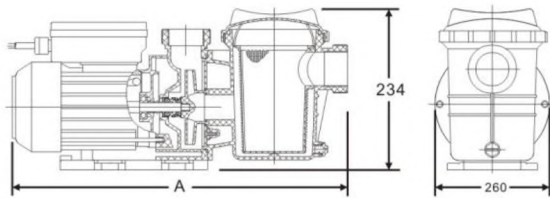

Product Parameters

WL-STP35~WL-STP120

WL-STP150~WL-STP300

QH.Curve of The Pump

Model	Q-max (m³/h)	H-max (m)	Horsepower (HP)	Rated Power (KW)	Phase	Voltage (V)	Connection size	A Length (mm)
WL-STP35	9.6	8	0.35	0.26	1	220	1.5" or 50mm	443
WL-STP50	12.6	11	0.5	0.37	1	220	1.5" or 50mm	443
WL-STP75	14.4	10.5	0.75	0.56	1	220	1.5" or 50mm	465
WL-STP100	16.5	11	1.0	0.75	1	220	1.5" or 50mm	465
WL-STP120	18	13	1.2	0.9	1	220	1.5" or 50mm	465
WL-STP150	25.8	16.5	1.5	1.1	1	220	2" or 63mm	573
WL-STP200	31.2	18	2.0	1.5	1	220	2" or 63mm	573
WL-STP250	36	19	2.5	1.87	1	220	2" or 63mm	573
WL-STP300	38.1	19.5	3.0	2.25	1	220	2" or 63mm	598
WL-STP300	38.1	19.5	3.0	2.25	3	380	2" or 63mm	598