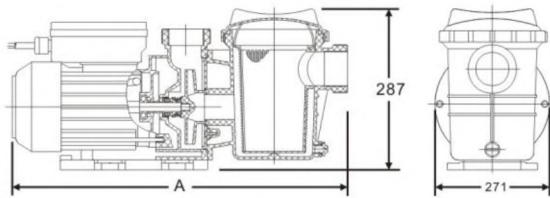

Product Parameters

WL-STP35~WL-STP120

WL-STP150~WL-STP300

QH.Curve of The Pump

Model	Q-max (m³/h)	H-max (m)	Horsepower (HP)	Rated Power (KW)	Phase	Voltage (V)	Connection size	A Length (mm)
WL-STP35	9.6	8	0.35	0.26	1	220	1.5" or 50mm	443
WL-STP50	12.6	11	0.5	0.37	1	220	1.5" or 50mm	443
WL-STP75	14.4	10.5	0.75	0.56	1	220	1.5" or 50mm	465
WL-STP100	16.5	11	1.0	0.75	1	220	1.5" or 50mm	465
WL-STP120	18	13	1.2	0.9	1	220	1.5" or 50mm	465
WL-STP150	25.8	16.5	1.5	1.1	1	220	2" or 63mm	573
WL-STP200	31.2	18	2.0	1.5	1	220	2" or 63mm	573
WL-STP250	36	19	2.5	1.87	1	220	2" or 63mm	573
WL-STP300	38.1	19.5	3.0	2.25	1	220	2" or 63mm	598
WL-STP300	38.1	19.5	3.0	2.25	3	380	2" or 63mm	598