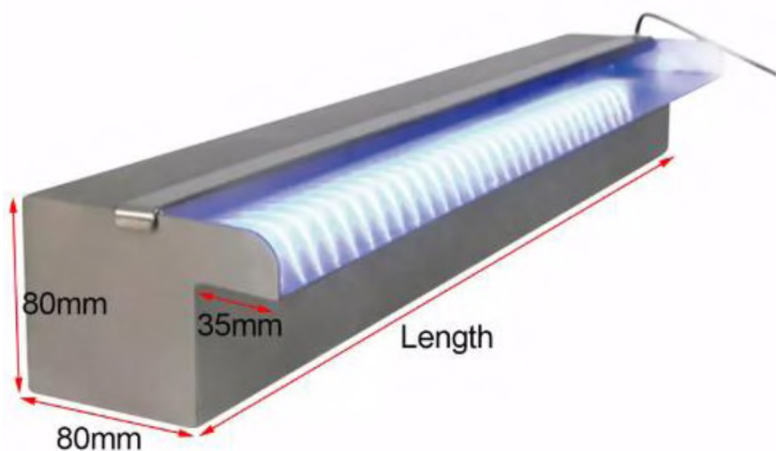

Россия +7(495)268-04-70

Казахстан +7(7172)727-132

Киргизия +996(312)96-26-47

<https://laswim.nt-rt.ru> || aiw@nt-rt.ru

Stainless steel Wall waterfalls (ACQSW)

Length:300,400,450,600,900,1200,1500mm

Stainless steel Wall waterfalls