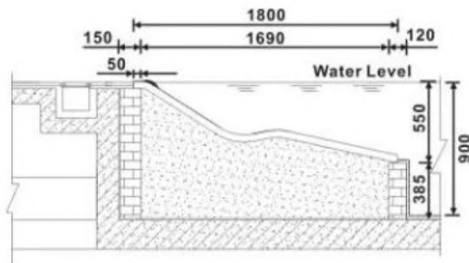

## Massage Bed

Massage bed/water bed  
 Model name: WL-SC101  
 Size: 1680\*600mm

# SPA BED

WL-SC101

Model	Material	Length(mm)	Width(mm)
WL-SC101	Acryl	1680	600

# Massage Bed

Massage bed; spa bed  
Model name: WL-SC201  
Size: 1800\*750MM

WL-SC201

Model	Material	Length(mm)	Width(mm)
WL-SC201	Acryl	1800	750

Алматы (7273)495-231  
Ангарск (3955)60-70-56  
Архангельск (8182)63-90-72  
Астрахань (8512)99-46-04  
Барнаул (3852)73-04-60  
Белгород (4722)40-23-64  
Благовещенск (4162)22-76-07  
Брянск (4832)59-03-52  
Владивосток (423)249-28-31  
Владикавказ (8672)28-90-48  
Владимир (4922)49-43-18  
Волгоград (844)278-03-48  
Вологда (8172)26-41-59  
Воронеж (473)204-51-73  
Екатеринбург (343)384-55-89